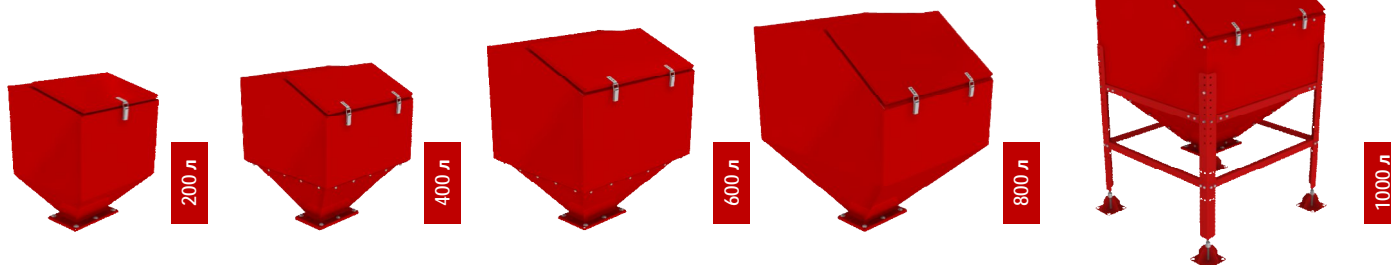

Топливные бункеры:

Технические характеристики, цены, комплектация, и внешний вид товара могут быть изменены производителем без предварительного уведомления.

Цены действительны с 08/08/2023 | Тел. 8-800-333-5-200 | сайт www.ht.plus

www.ht.plus