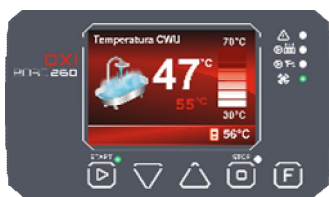

Контроллер котла HT Logic 600
(входит в базовую комплектацию)

Вариант горелки: Модель котла:	Поворотная горелка OBR:		Поворотная горелка OBR Eko**:		Универсальная горелка TRIO:	
	Специальная цена!	Обычная цена	Специальная цена!	Обычная цена	Специальная цена!	Обычная цена
Q Eko Lux 15 кВт | Бункер 200 л	208 900 Р	250 700 Р	217 000 Р	258 800 Р	231 500 Р	269 700 Р
Q Eko Lux 25 кВт | Бункер 200 л	236 800 Р	280 200 Р	244 900 Р	288 300 Р	259 400 Р	299 200 Р
Q Eko Lux 35 кВт | Бункер 400 л	269 400 Р	318 800 Р	277 500 Р	326 900 Р	292 000 Р	337 800 Р
Q Eko Lux 45 кВт | Бункер 400 л	293 100 Р	342 700 Р	301 200 Р	350 800 Р	315 700 Р	361 700 Р
Q Eko Lux 55 кВт | Бункер 600 л	330 800 Р	386 900 Р	338 900 Р	395 000 Р	353 400 Р	405 900 Р
Q Eko Lux 65 кВт | Бункер 600 л	348 400 Р	407 400 Р	356 500 Р	415 500 Р	371 000 Р	426 400 Р
Q Eko Lux 75 кВт | Бункер 600 л	365 900 Р	427 900 Р	374 000 Р	436 000 Р	388 500 Р	446 900 Р
Q Eko Lux 100 кВт | Бункер 800 л	463 800 Р	542 400 Р	471 900 Р	550 500 Р	486 400 Р	561 400 Р

**Горелка OBR Eko оснащена дополнительными форсунками для вторичного наддува воздуха, что повышает качество и экологичность процесса горения

Опции для большего комфорта - автономная работа котла до 3 месяцев:

Для максимального времени автономной работы по Вашему заказу любую модель можно оснастить увеличенным топливным бункером до 20 м³ (в рамном исполнении) или до 60 м³ (в виде силоса). При этом, основной топливный бункер может быть размещен на улице рядом с котельной. Под заказ возможно размещение бункера сзади котла.

Также, котел может быть укомплектован системой автоматического золоудаления в левую, правую или заднюю стороны. Бункер золоудаления может располагаться с противоположной стороны от бункера топлива, или с той же стороны. Для удаленного управления котлом используются модули Internet и GSM доступа. Доступны приложения для Android и Apple. Также котел может быть укомплектован системой автоматической чистки теплообменника.

Котлы Heiztechnik имеют богатый выбор опций, что позволяет подобрать решение для любой ситуации. При необходимости, котел позволяет также сжигать различное твердое топливо в ручном режиме. Для этого необходимо установить в котел комплект чугунных колосников (опция), и выбрать в контроллере режим работы на колосниках.