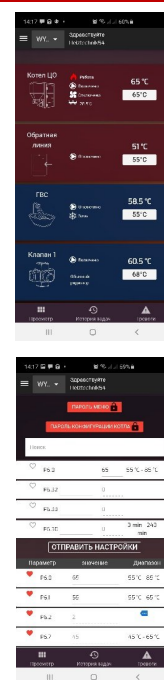

Модули для управления котлом через Интернет или с помощью СМС, цена, руб.:

Модуль Интернет-управления:		Модуль GSM-управления:	
24 400 ₺	27 600,00 ₺	21 250 ₺	25 000,00 ₺

** Доступно к продаже при наличии складских остатков или поставляется под заказ.

***Сроки проведения акции могут быть изменены без предварительного уведомления

Технические характеристики, цены, комплектация, и внешний вид товара могут быть изменены производителем без предварительного уведомления.

Цены действительны с 08/08/2023 | Тел. 8-800-333-5-200 | сайт www.ht.plus

www.ht.plus