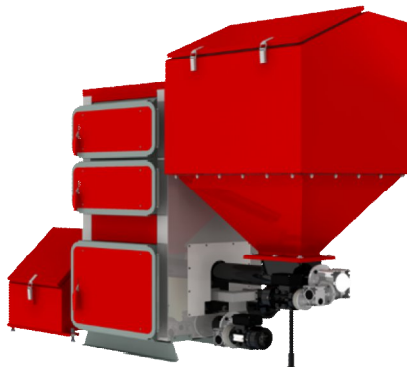

Q Eko Lux 25 кВт / бункер 400 л / подготовка под золоудаление / увеличенная зольная камера

Q Eko Lux 25 кВт / бункер 800 л / автоматическое золоудаление / бункер золы 150 л