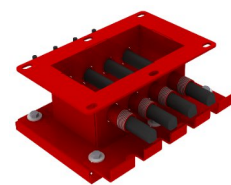

Система "Уголь-Блок"