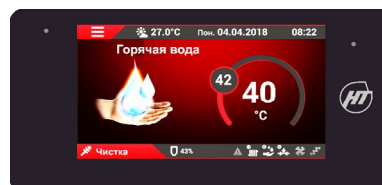

Цена, руб.
По запросу

Модель котла:	Отапливаемая площадь, м² *	Вес комплекта нетто, кг
Q Eko Lux 15 кВт	70..150	396 кг
Q Eko Lux 25 кВт	120..250	432 кг
Q Eko Lux 35 кВт	180..350	555 кг
Q Eko Lux 45 кВт	240..450	581 кг
Q Eko Lux 55 кВт	320..550	709 кг
Q Eko Lux 65 кВт	370..650	758 кг
Q Eko Lux 75 кВт	420..750	777 кг
Q Eko Lux 100 кВт	550..1000	1056 кг

Контроллер котла HT Logic 700 Touch
большой сенсорный экран (опция)