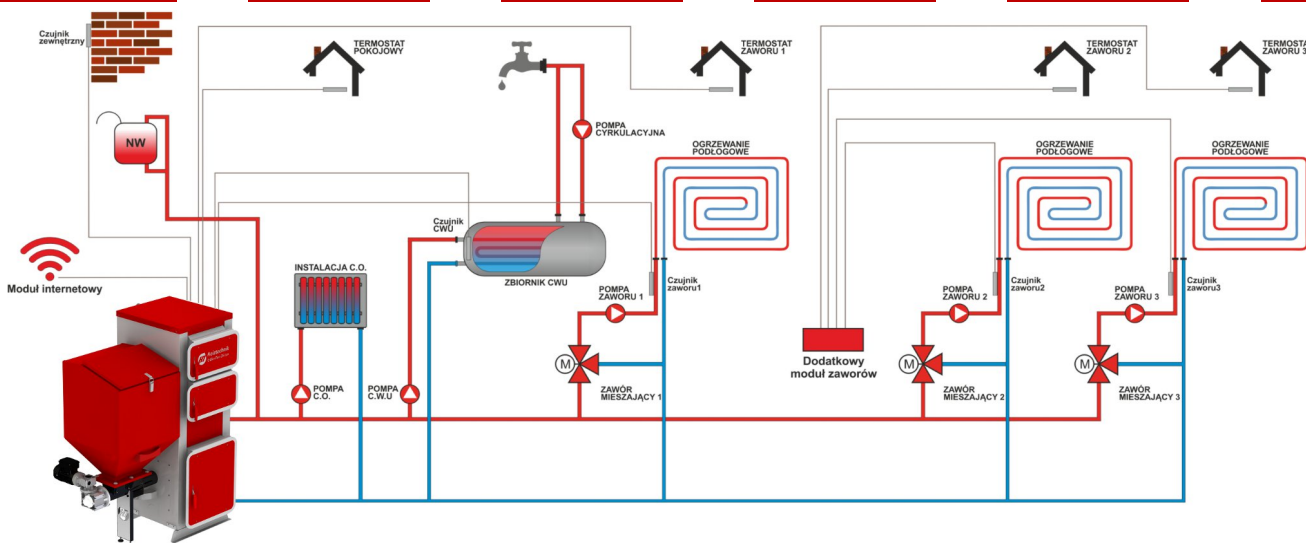

Оборудование для расширенного управления системой отопления для максимального комфорта:

Для достижения максимального комфорта в помещении применяются отдельные контуры отопления, температура в которых регулируется автоматически благодаря смесительным клапанам с сервоприводами, которыми управляет контроллер. При этом в комнатах устанавливаются комнатные термостаты. В этом случае температура в помещениях, отапливаемых разными контурами, будет поддерживаться независимо друг от друга на строго заданном уровне. Для удобства монтажа мы предлагаем использовать беспроводные комнатные термостаты Heiztechnik - особенно актуальные для домов, где уже завершены отделочные работы и прокладка новых проводов затруднена. В контроллер котла HT Logic 700 и HT Logic 700 Сенсорный встроено управление одним контуром системы отопления. Однако, с помощью дополнительных модулей можно увеличить число независимо управляемых контуров отопления до 5 и более! И вся система будет управляться в связке с котлом, а также через GSM и Internet модули. А для достижения экономии, можно задать недельный график температуры (с помощью комнатного термостата Komfort 160 или 161). При этом, благодаря уличному датчику температуры (входит в комплект) также реализуется погодозависимое регулирование работы котла и контуров отопления.

Модуль расширения (2 контура отопления)
Цена, руб.
29 200 Р

Модуль GSM для удаленного контроля
Цена, руб.
21 250 Р

Дополнительное оборудование для большего комфорта

Модульная котельная

Цена, руб.
По запросу